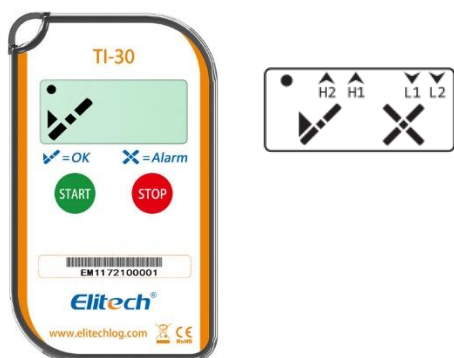

INDICADOR Ti-1S

Ti-30

Ti-40

Ti30 y Ti40 son indicadores de Temperatura de un solo uso. Especialmente útiles en aplicaciones que requieran un alto grado de protección frente a líquidos (IP67) en la cadena de frío y el transporte.

ESPECIFICACIONES Ti-30 / Ti-40 (un solo uso)

Sensor: NTC integrado

Pantalla: LCD 7 iconos (Ti30) / LCD (Ti40)

Rango: -30°C a 70°C

Temperatura Almacenaje: -25 a 60°C

Precisión: $\pm 0.5^\circ\text{C}$ (-20°C a 40°C); $\pm 1^\circ\text{C}$ (resto rango)

Intervalo registros: 5 min (por defecto)

Retraso de inicio: 1 min a 12h ajustable configurado en fábrica

Modo inicio: Presionar botón START durante 5 s.

Modo stop: Presionar botón START durante 5 s.

Alarma: 1 alta y 1 baja

Interface: NFC (solo Android)

Software: App Elitech iCold gratuita

Alimentación: Batería Litio 3.0V CR2450. Autonomía 2 años (a 25°C e intervalos 5 m.)

Indice Protección: IP67

Dimensiones: 77 x 46 x 12 mm